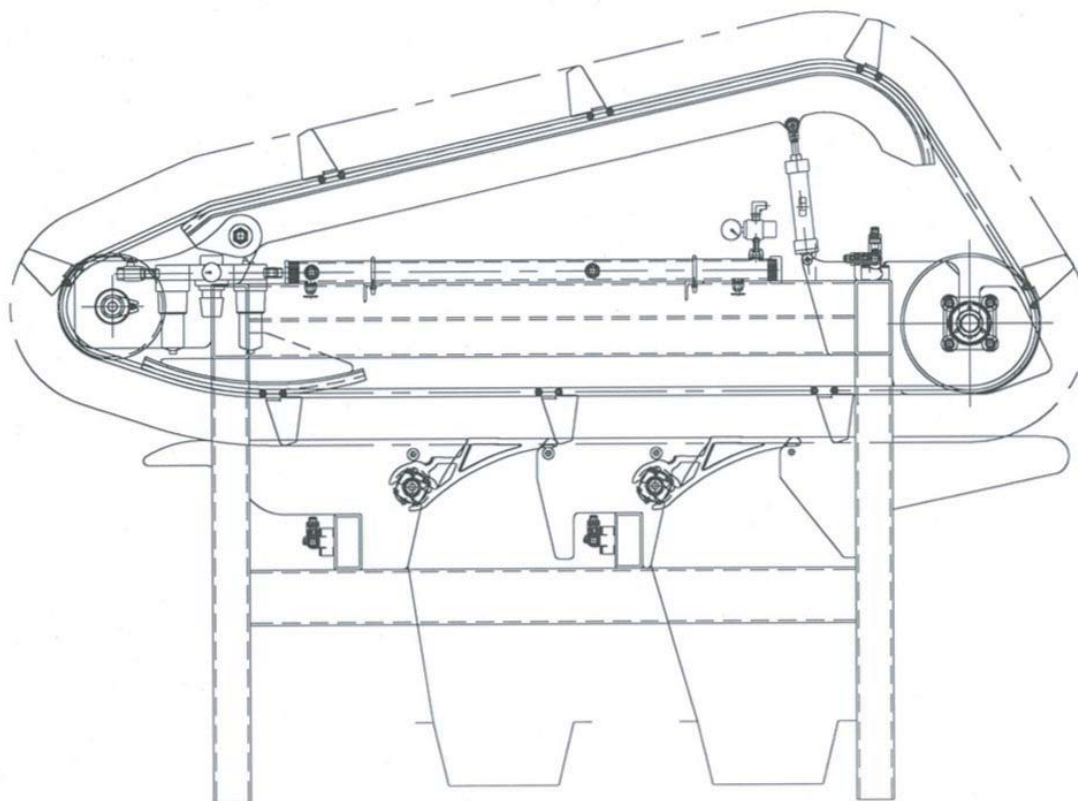

GO-GATE

Module d'éjection I-bar

GEMOFOR

POUR UN MONDE DE PERFORMANCE

Pour un monde de performance

- Éjecte les pièces de la ligne de production.
- Les trappes peuvent être pleine largeur ou de type « intelligent ».
- Dimension des produits : 1" X 3" à 2" X 12", 8' à 24' de longueur.
- Adaptable pour le sciage en courbe.
- Chaînes portantes pour le sciage.
- Type pousoir avec support de chaîne pour le rabotage.