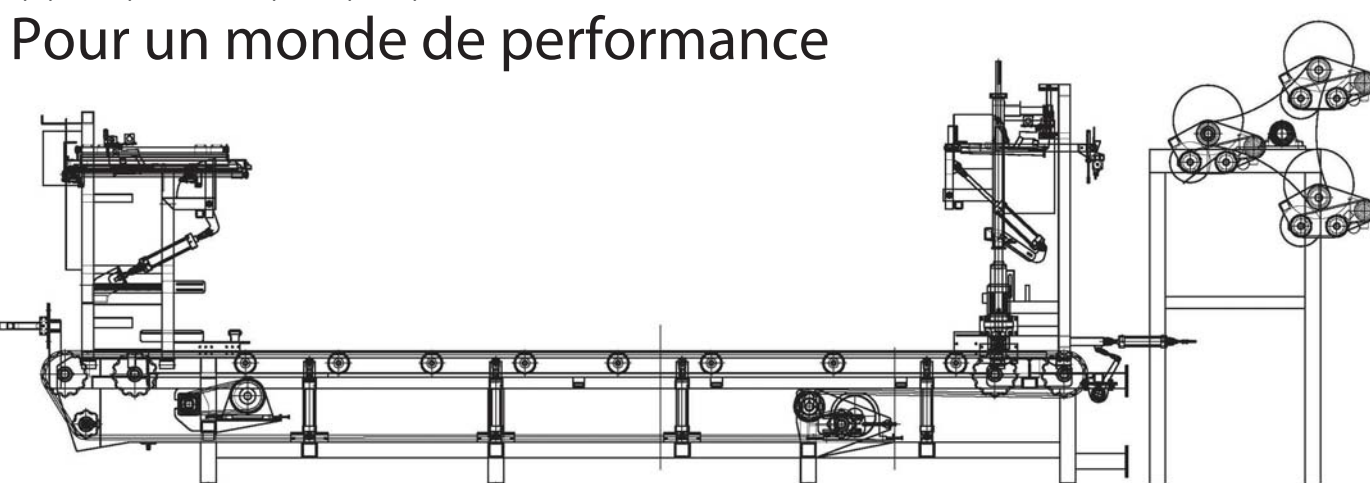

D'une grande autonomie, l'emballeuse GEM-O-WRAP possède un ratio de 220 paquets pour 3 000 pieds de rouleau de papier dans le bois de 8 pieds de longueur. Elle peut utiliser un dévidoir de papier simple, double, triple ou quadruple.

Sécuritaire, une obligation

Comme la GEM-O-WRAP est complètement automatique, elle élimine les risques de blessures liées aux opérations.

Flexible à vos besoins

Haute technologie, l'emballeuse GEM-O-WRAP démontre une très grande flexibilité. Grâce à une interface simple et conviviale, vous conservez la maîtrise des décisions à prendre concernant la manière d'emballer et la catégorie d'emballage.

Ainsi l'emballeuse GEM-O-WRAP permet :

- d'emballer des paquets déjà montés sur des blocs (tasseaux);
- de modifier le nombre d'agrafes et leur position;
- de s'adapter aux différentes longueurs de paquets (4 pieds à 20 pieds et plus);
- d'offrir, en options, l'équipement nécessaire à la coupe des lattes trop longues qui pourraient endommager le papier.

Entretien minimum

Des composantes de qualité supérieure garantissent un équipement fiable et durable nécessitant peu d'entretien.

- Cylindres guidés et magnétiques doubles.
- Système de lubrification automatique.
- Multiples systèmes de sécurité pour parer aux imprévus.
- Encodeurs analogiques rotatifs.

Pour un monde de performance

GEMOFOR
POUR UN MONDE DE PERFORMANCE