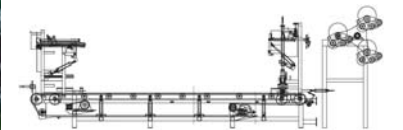

GEMOFOR
POUR UN MONDE DE PERFORMANCE

GEM-O-WRAP

Emballeuse automatique

Brevet États-Unis #6,460,314
Brevet Canada #2,277,565

DES RÉPONSES LOGIQUES AUX QUESTIONS D'EMBALLAGE DES PRODUITS DE SECONDE TRANSFORMATION

L'emballeuse automatique GEM-O-WRAP réalise, avec efficacité et rapidité, l'emballage des paquets de bois. Cette technologie éprouvée est une valeur ajoutée à votre ligne de production.

Nous savons que l'emballage des paquets doit garantir la qualité de vos produits de l'usine jusqu'à leur arrivée chez le client. C'est pourquoi l'emballeuse GEM-O-WRAP possède les caractéristiques qui visent à répondre aux défis liés à l'emballage des produits du bois.