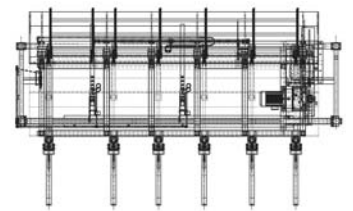

## RAPIDE ET EFFICACE

- Défait les paquets de bois pour l'alimentation de la raboteuse.
- Construction ultra-robuste.
- Un à deux paquets à la fois.
- Dimension des paquets : 4' à 8' de largeur par 8' à 24' de longueur.
- Opération manuelle ou automatique.