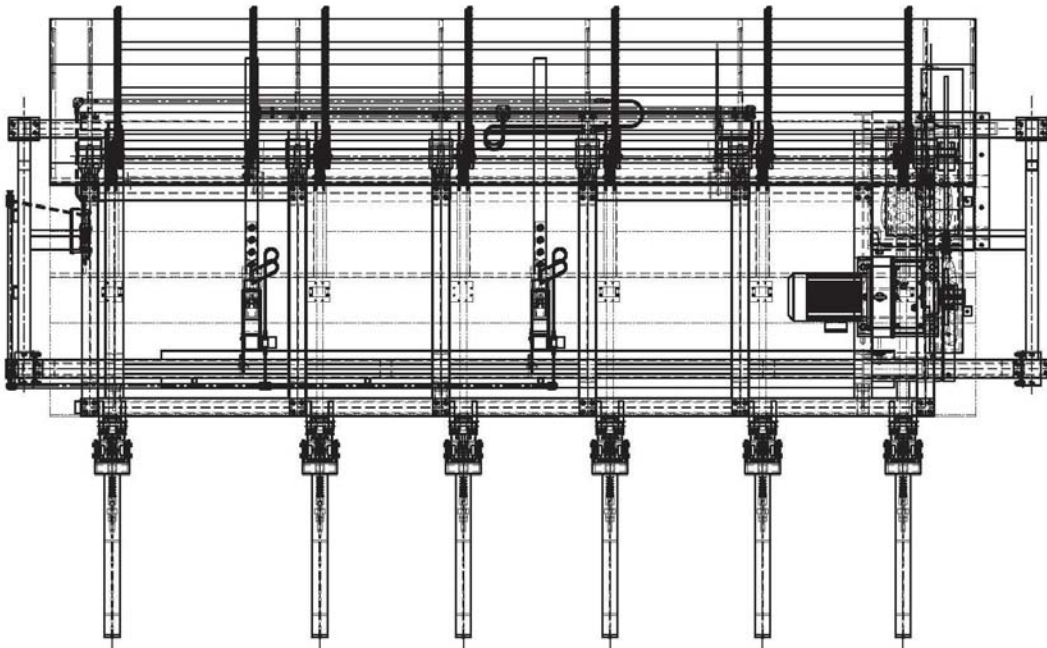

GO-TILT

GEMOFOR
FOR A WORLD OF PERFORMANCE