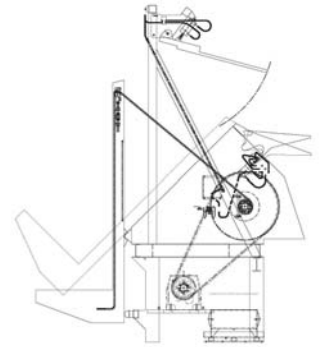

## RAPIDE ET EFFICACE

- Défait les paquets de bois pour l'alimentation de la raboteuse.
- Construction ultra-robuste.
- Un à deux paquets à la fois.
- Dimension des paquets : 4' à 8' de largeur par 8' à 24' de longueur.
- Opération manuelle ou automatique.