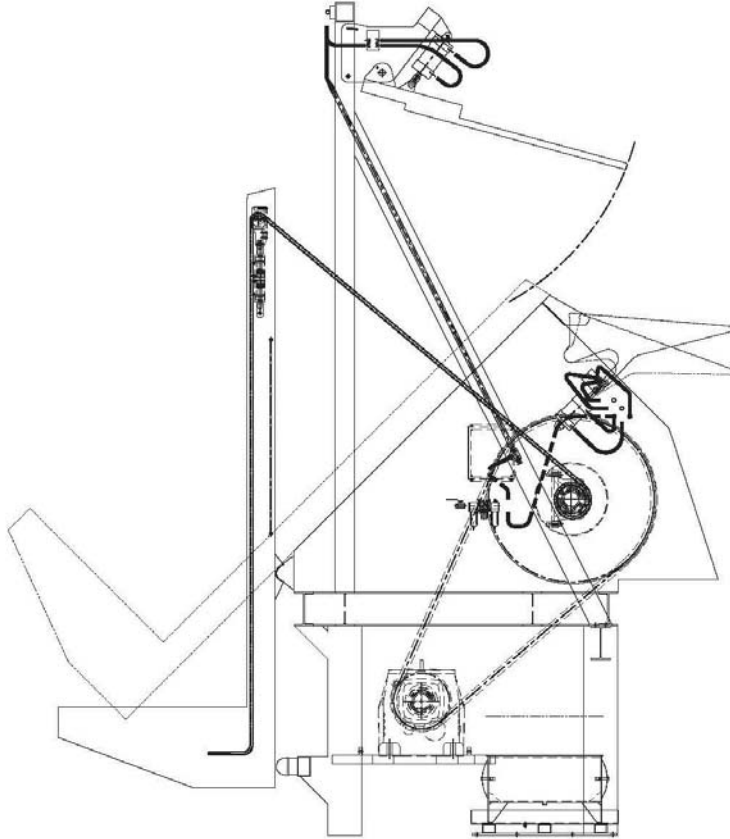

GO-TILT

GEMOFOR
FOR A WORLD OF PERFORMANCE